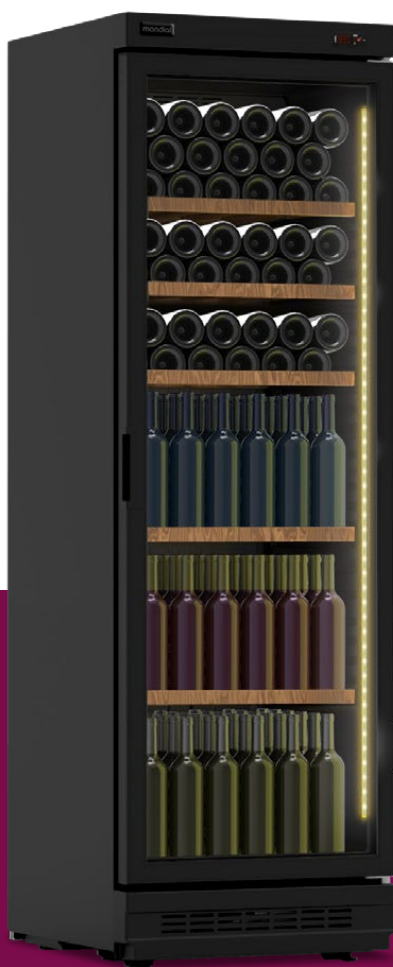

Киргизия (996)312-96-26-47

Россия (495)268-04-70

Казахстан (772)734-952-31

<https://mondial.nt-rt.ru> || mai@nt-rt.ru

Монотемпературный винный шкаф со стеклянной дверью CUVÉE 400. Технические характеристики

Cuvée

Vetrina mono-temperatura per vini

Glass door upright display mono-temperature wine cooler

TEMPERATURE RANGE

+5° +15° C

IDEAL FOR

CUVÉE 400

Temperatura - Temperature	+5°C +15°C
Gas refrigerante - Refrigerant gas	R600a
Classe climatica - Climate Class	CC1 (25°C-60% R.H.)
Dimensioni (L x p x h) - Sizes (w x d x h)	590 x 653 x 1867 mm
Peso netto - Net weight	69 kg
Peso lordo - Gross weight	77 kg
Volume Netto - Net volume	365 l
Volume Lordo - Gross volume	378 l
Potenza - Power	130 W
Consumo - Consumption	1,55 kWh/24h
Dimensioni imballo (L x p x h) - Packaging sizes (w x d x h)	605 x 655 x 2013 mm
Dati per il trasporto - Transport data (20 ft - 40 ft - 40 hc - 13,60 mt)	23/52/52/75
Ripiani - Shelves	5 rimovibili / removable
Classe energetica - Energy efficiency class	