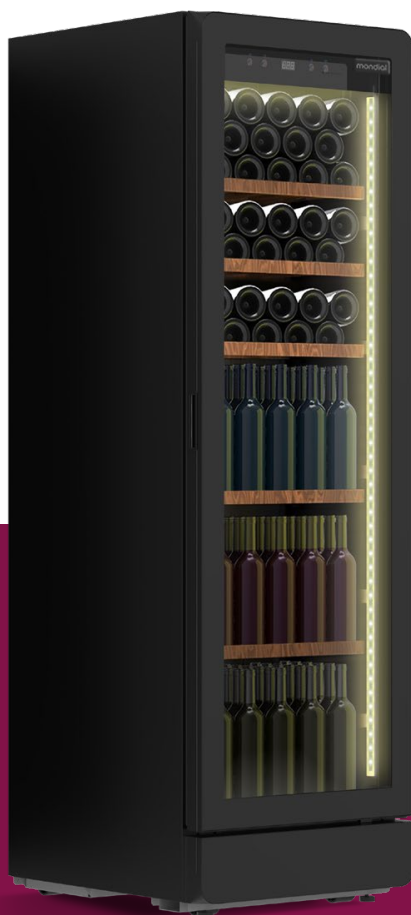

Киргизия (996)312-96-26-47

Россия (495)268-04-70

Казахстан (772)734-952-31

<https://mondial.nt-rt.ru> || mai@nt-rt.ru

Моно/мультитемпературный винный шкаф со стеклянной дверью и вертикальной витриной CUVÉE 400 PLUS. Технические характеристики

Cuvée Plus

Vetrina mono/multi-temperatura per vini

Glass door upright display mono/multi-temperature wine cooler

TEMPERATURE RANGE

+5° +15° C

IDEAL FOR

CUVÉE 400 PLUS

Temperatura - Temperature	+5°C +15°C
Gas refrigerante - Refrigerant gas	R600a
Classe climatica - Climate Class	CC1 (25°C-60% R.H.)
Dimensioni (L x p x h) - Sizes (w x d x h)	590 x 629 x 1817 mm
Peso netto - Net weight	69 kg
Peso lordo - Gross weight	77 kg
Volume Netto - Net volume	345 l
Volume Lordo - Gross volume	358 l
Potenza - Power	130 W
Consumo - Consumption	1,55 kWh/24h
Dimensioni imballo (L x p x h) - Packaging sizes (w x d x h)	605 x 655 x 1953 mm
Dati per il trasporto - Transport data (20 ft - 40 ft - 40 hc - 13,60 mt)	27/57/57/76
Ripiani - Shelves	5 rimovibili / removable
Classe energetica - Energy efficiency class	

- ✓ **Vetrina 2 in 1: Mono-multitemp nella stessa vetrina**
2 in 1 upright display: Mono-multitemp in the same cooler
- ✓ **Ideale per ogni tipo di vino**
Ideal for any kind of wine
- ✓ **Termostato elettronico interno**
Internal electronic thermostat