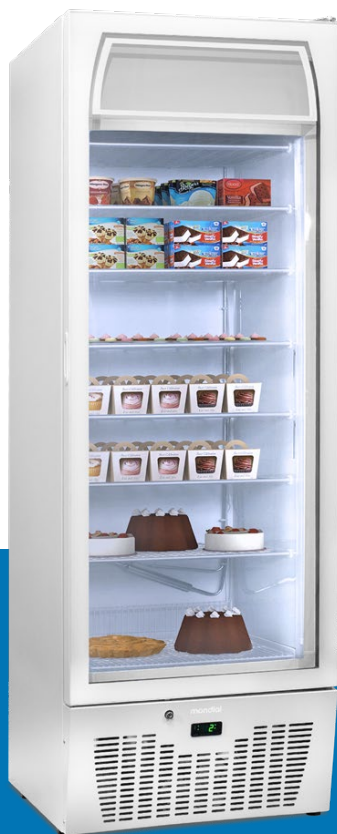

# Вертикальная морозильная витрина EXPO 400 NST.

## Expo NST

Vetrina verticale negativa  
Glass door upright display freezer

TEMPERATURE RANGE

-15° -25° C

IDEAL FOR